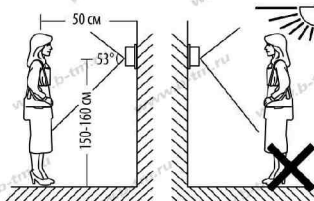

3. УСТАНОВКА

Монтаж панели накладной в стену

1. Просверлите отверстие на необходимой высоте в стене.
2. Установите дюбели в отверстия и прикрутите основание панели к стене.