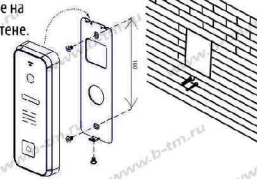

Вызывная панель имеет 4-х проводной интерфейс:

Примечание: панель имеет нормально открытый (N.O.) контакт. Это значит, что в исходном состоянии сухой контакт (контакт соединительный) разорван и замок в закрытом состоянии. При нажатии кнопки "открытия" на домофоне контакт замыкается, напряжение питания подается на замок и замок открывается.

* Подробное описание функций можно найти на сайте www.b-tm.ru

www.b-tm.ru

3. УСТАНОВКА

Монтаж панели накладной в стену

1. Просверлите отверстие на необходимой высоте в стене.
2. Установите дюбели в отверстия и прикрутите основание панели к стене.